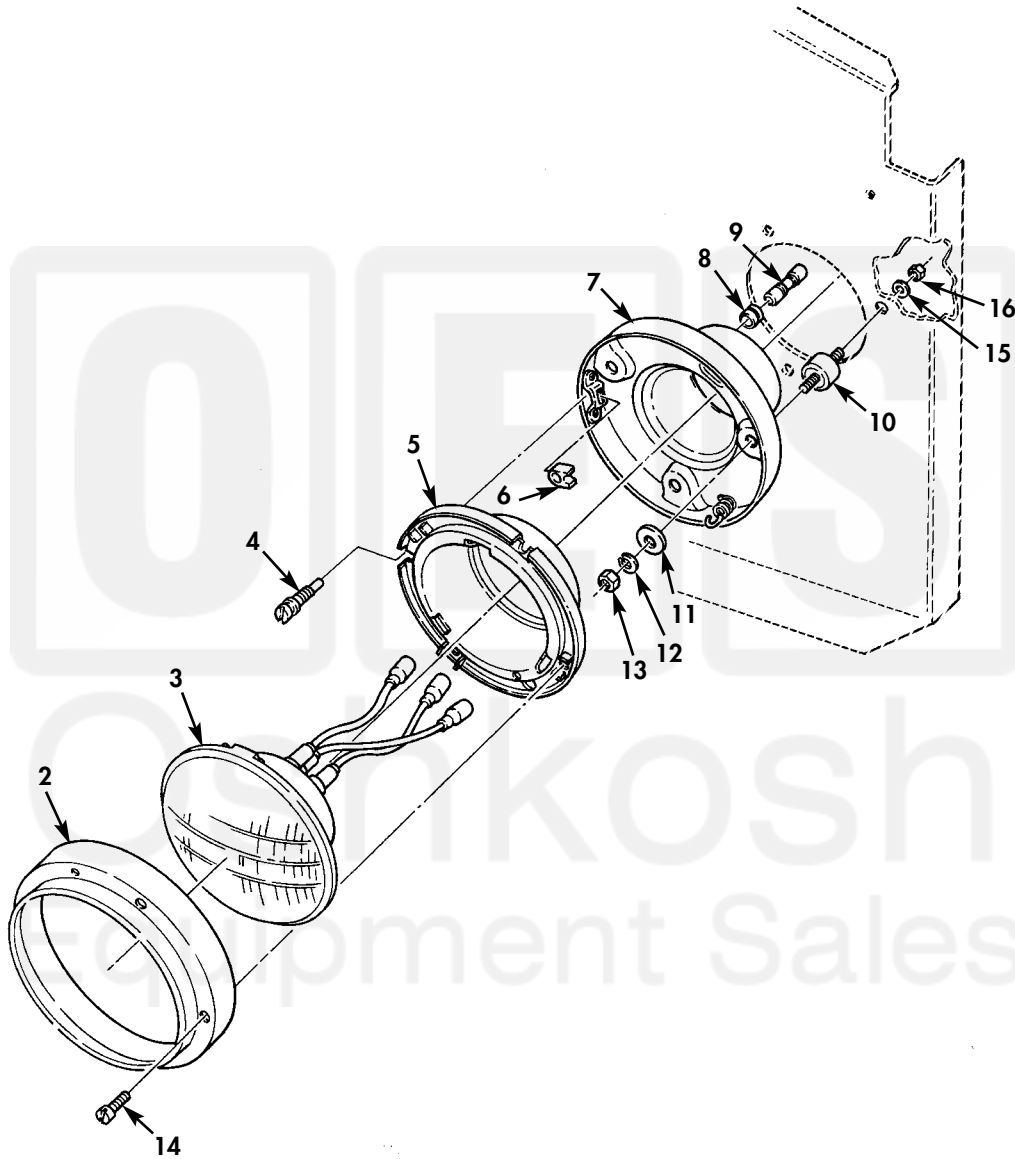

FIELD AND SUSTAINMENT MAINTENANCE
REPAIR PARTS AND SPECIAL TOOLS LIST

TRUCK, CARGO: 2-1/2-TON, 6X6, M44A2 SERIES TRUCKS (MULTIFUEL)

1 — 2
thru
14

Figure 42. Headlight Assembly and Mounting Hardware.

(1) ITEM NO	(2) SMR CODE	(3) NSN	(4) CAGEC	(5) PART NUMBER	(6) DESCRIPTION AND USABLE ON CODE (UOC)	(7) QTY
GROUP 0609 LIGHTS						
FIG. 42 HEADLIGHT ASSEMBLY AND MOUNTING HARDWARE						
1	PAOZZ	6220-01-193-1970	19207	12338611	HEADLIGHT.....	2
2	PFOZZ	5325-00-832-5650	19207	8741446	.RING,RETAINING.....	1
3	PAOZZ	6240-00-966-3831	19207	8741491	.LAMP,INCANDESCENT.....	1
4	PAOZZ	5305-00-353-0969	19207	7538146	.SCREW,EXTERNALLY RE.....	2
5	PFOZZ	6220-00-998-6142	19207	8741447	.RETAINER,LENS.....	1
6	PAOZZ	5310-00-241-6921	19207	8741435	.NUT BLANK.....	2
7	PAOZZ	6220-00-443-0589	19207	8741461	.HOUSING,LIGHT.....	1
8	PAOZZ	5325-00-088-6147	19207	8741442	.GROMMET,NONMETALLIC.....	3
9	PAOZZ	5935-00-807-4109	19207	8741492	.ADAPTER,CONNECTOR.....	3
10	PAOZZ	5342-00-182-3726	19207	8741441	.MOUNT,RESILIENT,WEA.....	3
11	PAOZZ	5310-00-463-0268	19207	5310615	.WASHER,FLAT.....	3
12	PAOZZ	5310-00-582-5965	80205	MS35338-44	.WASHER,LOCK.....	3
13	PAOZZ	5310-00-768-0319	96906	MS51968-2	.NUT,PLAIN,HEXAGON.....	3
14	PAOZZ	5305-00-832-5743	19207	8741437	.SCREW,EXTERNALLY RE.....	3
15	PAOZZ	5310-00-582-5965	80205	MS35338-44	WASHER,LOCK.....	3
16	PAOZZ	5310-00-768-0319	96906	MS51968-2	NUT,PLAIN,HEXAGON.....	3

END OF FIGURE